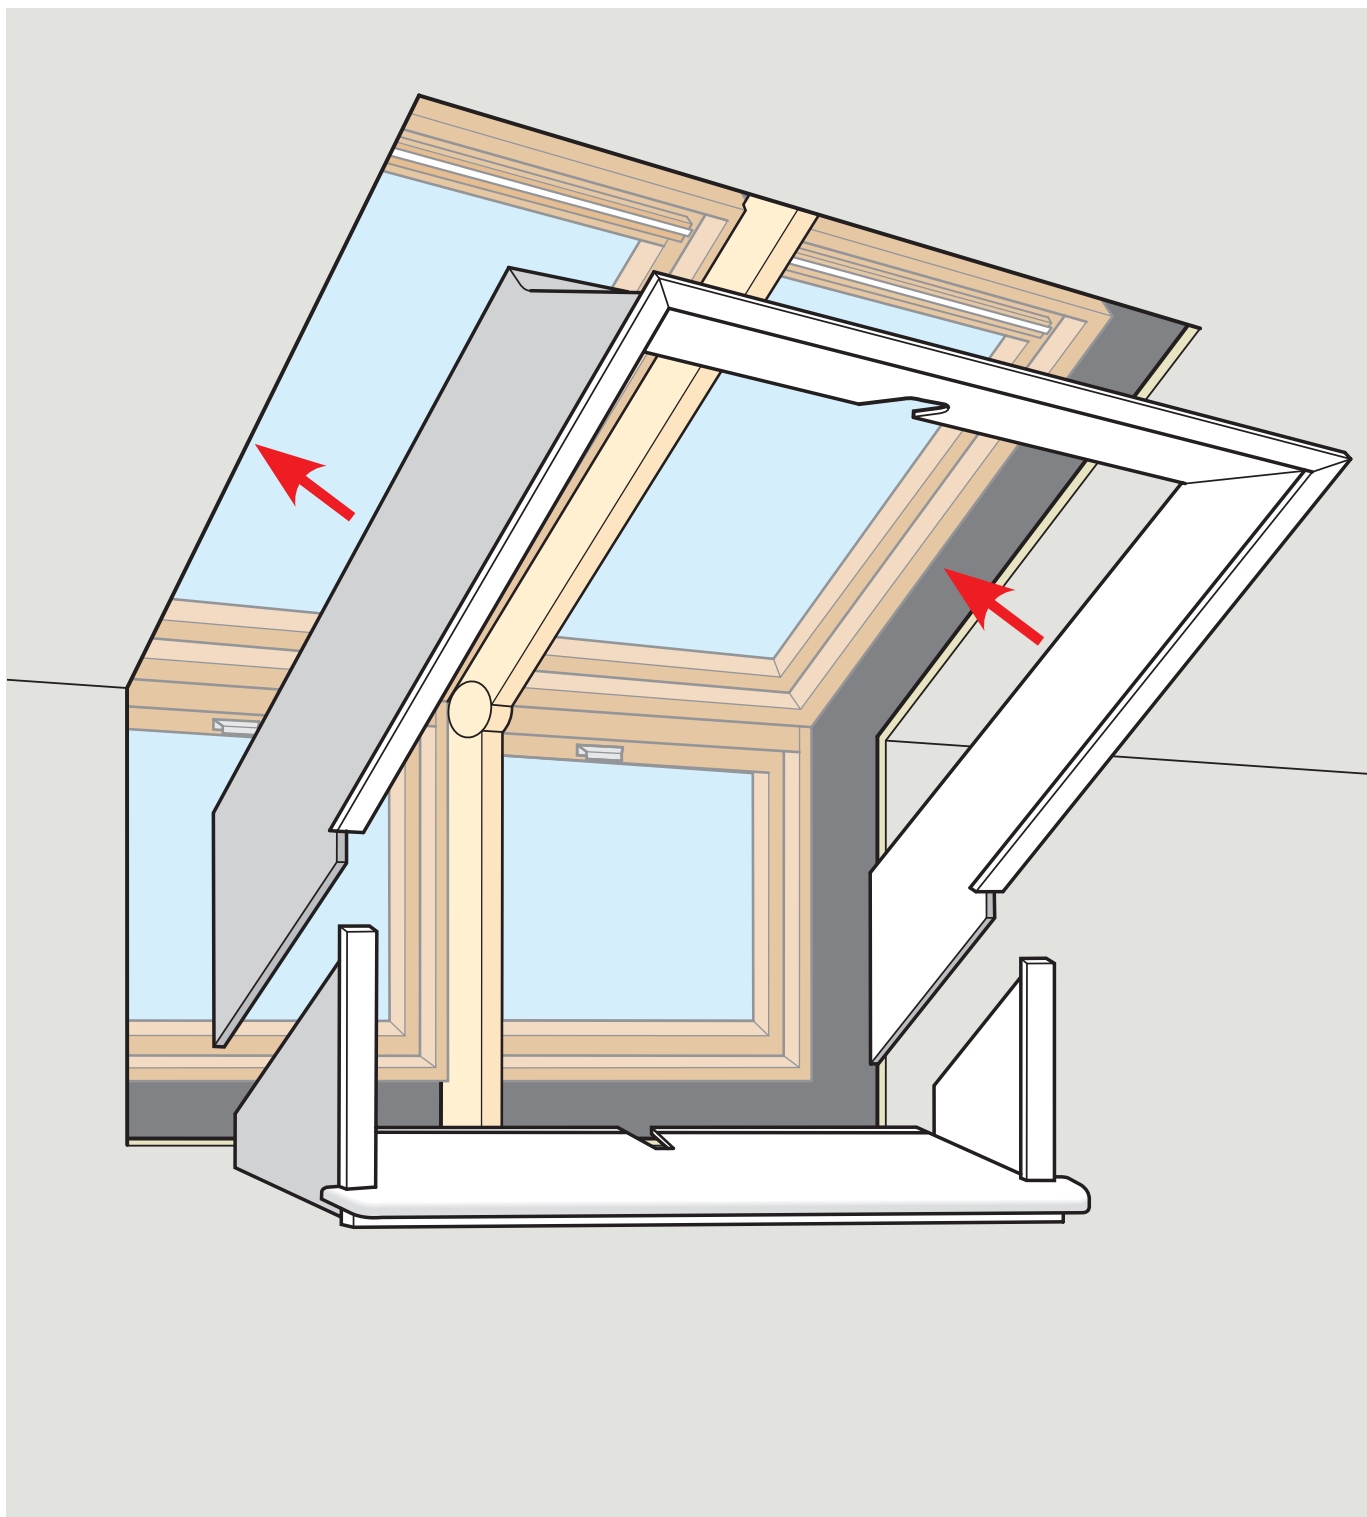

LS-X17/X19 (EBY W10)